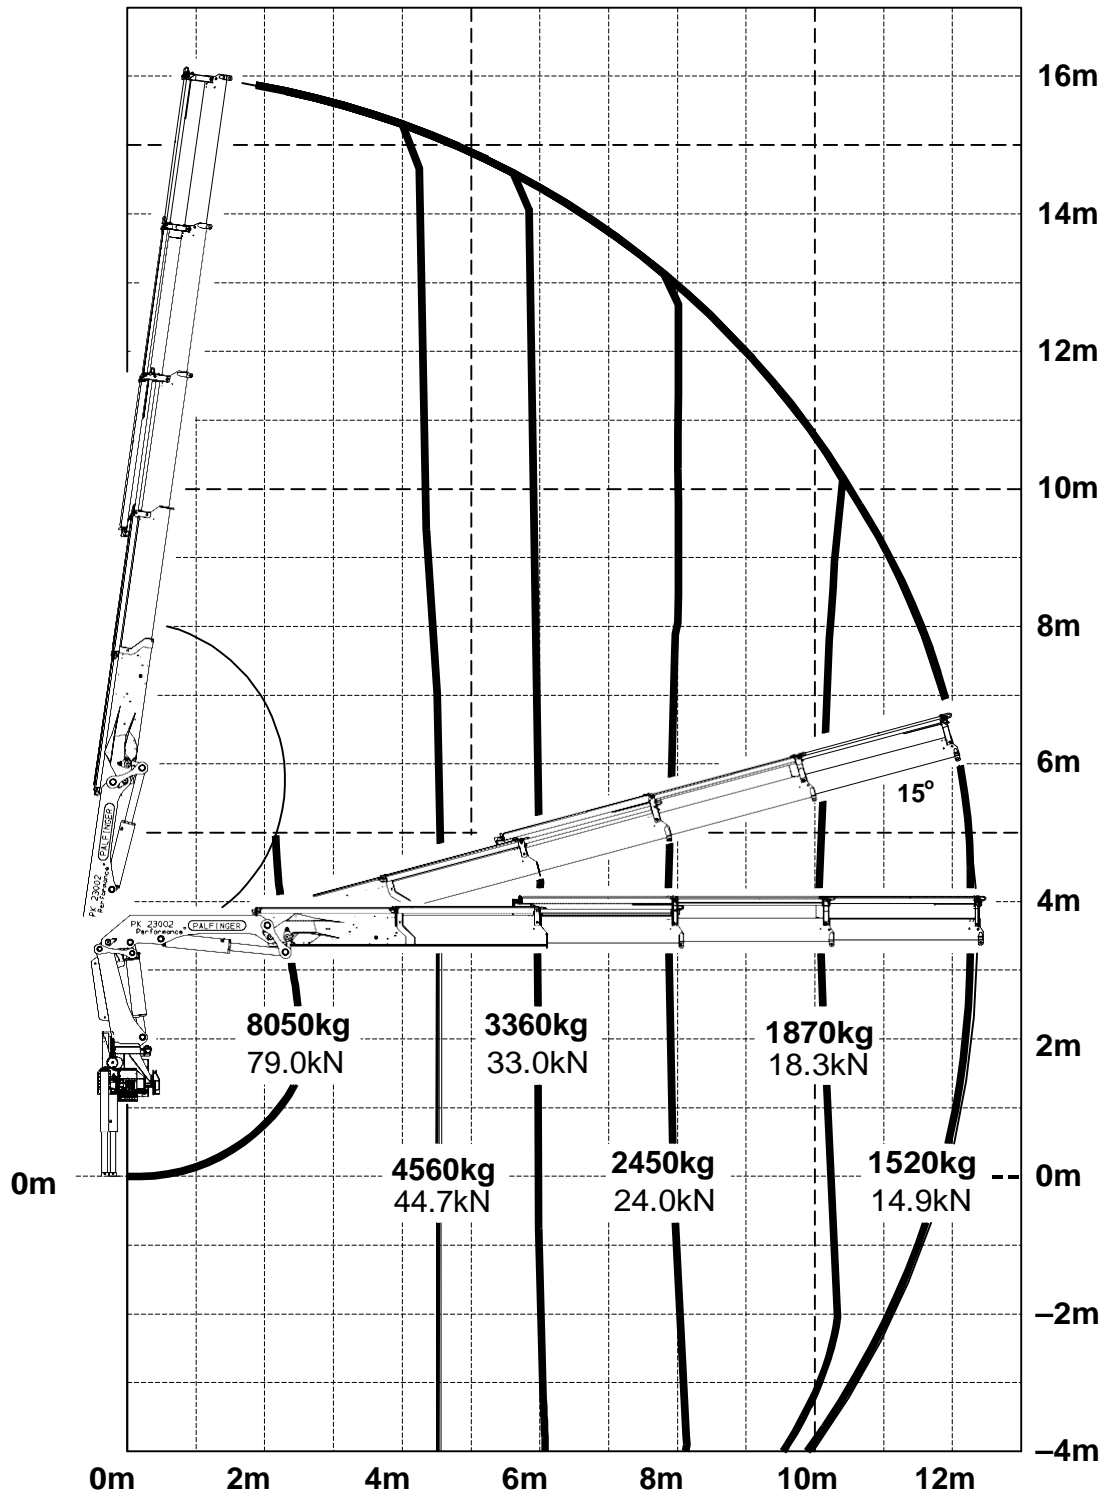

PALFINGER

PK 23002
PK 23002 C

Tõstegraafik
Lifting capacity diagram
Diagramme de capacité

KINT LOGISTICS

Autokraana ja Veeteenus

Kint Logistics OÜ

Address: Ilmatsalu 3B, 51014, Tartu

Tel/fax: +372 7405410

PK 23002C PJ080B

Tõstegraafik lisanoolega

Lifting capacity diagram

Diagramme de capacité

**KINT
LOGISTICS**

Autokraana ja Veoteenus

**Kint Logistics OÜ**

Address: Ilmatsalu 3B, 51014, Tartu