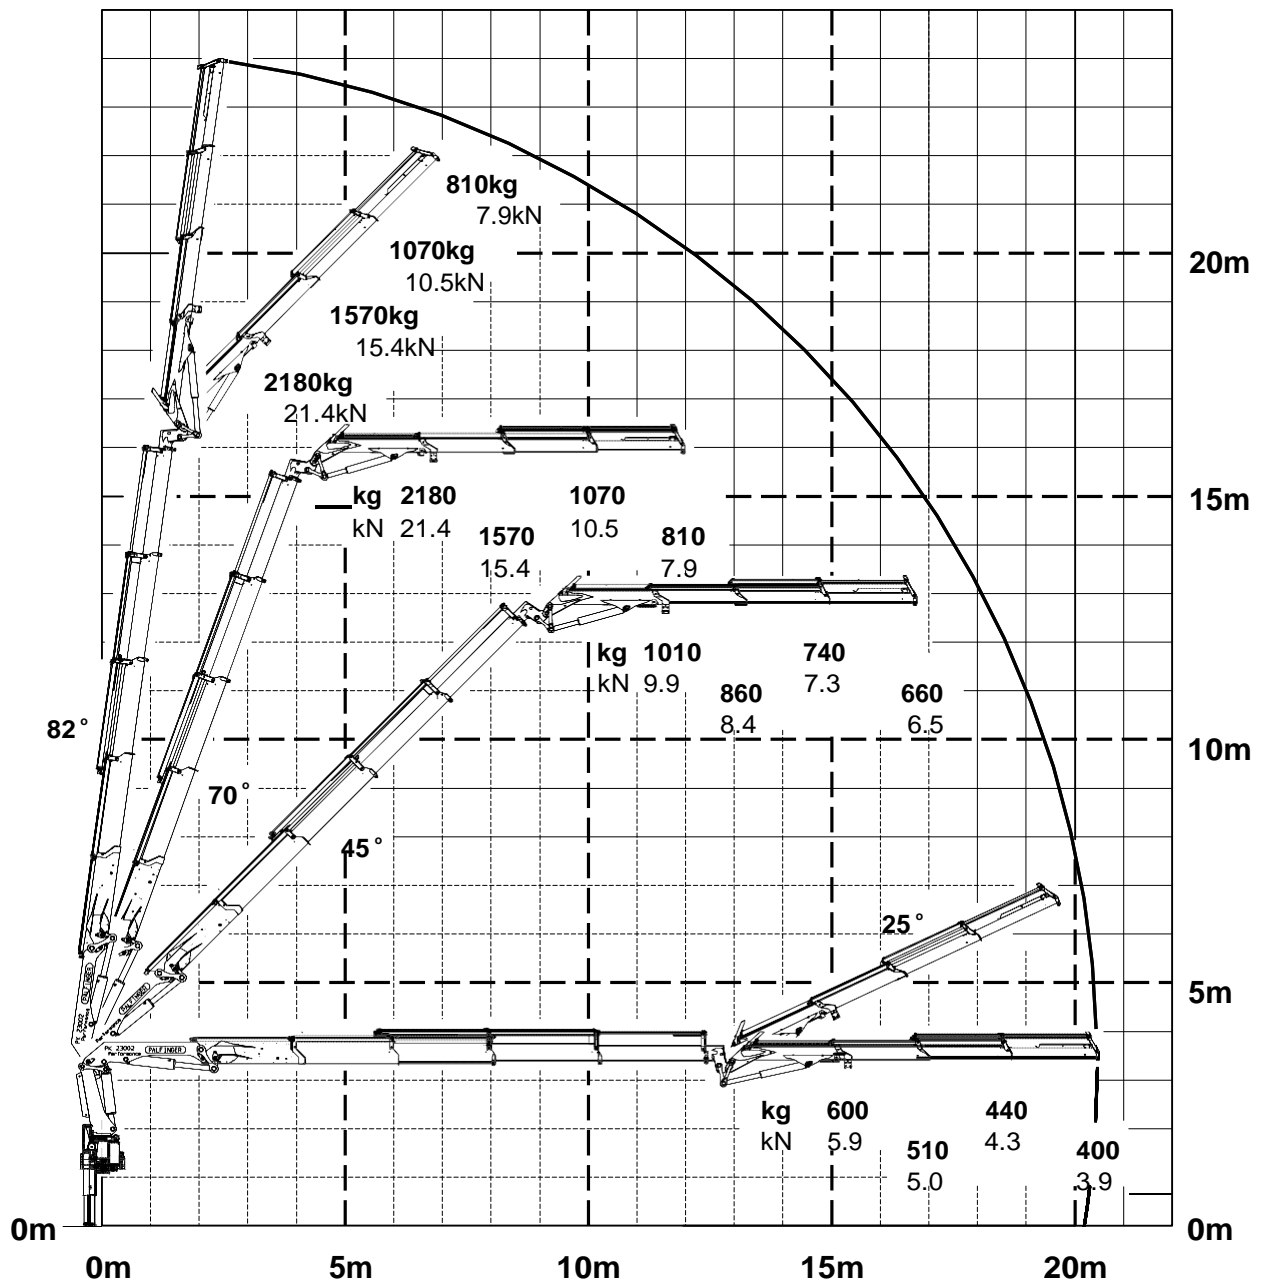

PK 23002C PJ080B

Tõstegraafik lisanoolega

Lifting capacity diagram

Diagramme de capacité

**KINT
LOGISTICS**

Autokraana ja Veoteenus

**Kint Logistics OÜ**

Address: Ilmatsalu 3B, 51014, Tartu